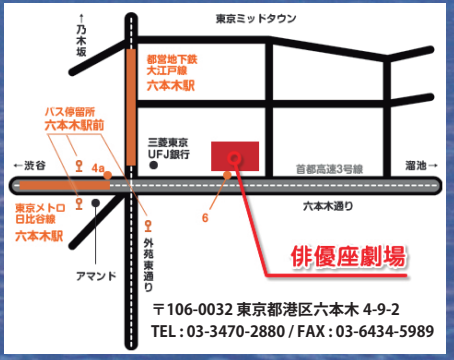

俳優座劇場

【電車でお越しの方】
・都営地下鉄大江戸線「六本木駅」6 出口すぐ
・東京メトロ日比谷線「六本木駅」4a 出口 徒歩 1分
【バスでお越しの方】
・渋谷駅から都バスにて、都 01(新橋駅前行)、または 88(新橋駅前行)にご乗車の上、「六本木駅前」停留所下車 徒歩 3分
※都 01 折返(六本木ヒルズ行)は「六本木駅前」停留所には止まりません。